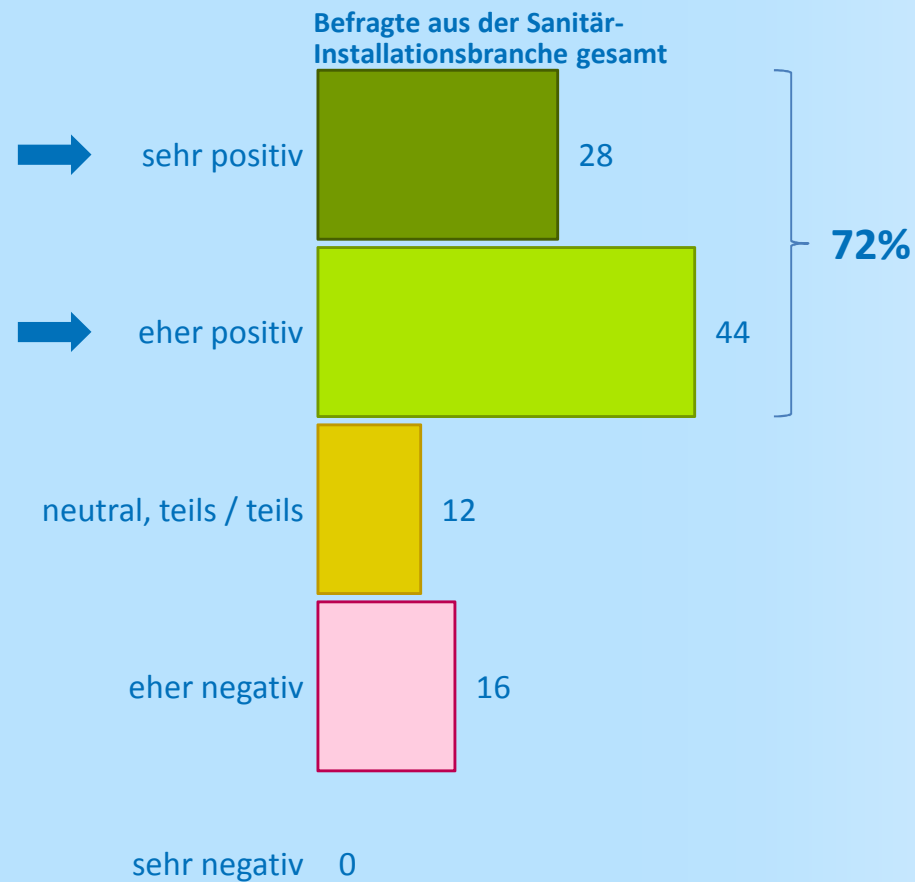

Grundstimmung in der Branche

GEBERIT

i In Summe überwiegt eine positive Grundstimmung in der Branche, stärkere Zurückhaltung zeigt sich tendenziell bei den Installateuren

Es schätzen die aktuelle Situation der Sanitär-Installationsbranche ein als -

Frage 2: Wie schätzen Sie grundsätzlich die Situation in der Branche ein, wie würden Sie die aktuelle Stimmung in der Branche alles in allem beschreiben?